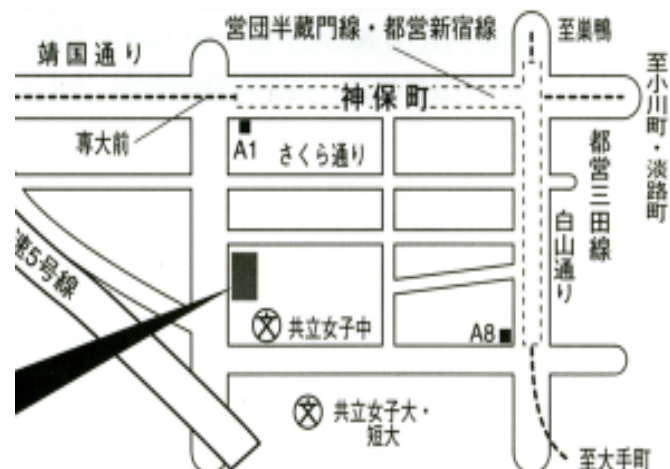

夜間定時制高校の現状を考える会

日時 10 / 30 (日)
13:30 ~ 17:00

場所 日本教育会館 7F
都高教会議室
(地下鉄半蔵門線神保町駅下車3分)

- < 報告 >
- * 統廃合の現状
 - * チャレンジスクール・昼夜間定時制・普通科定時制の現状
 - * 中学校からみた問題点

主催 都立定時制高校を守る会・連絡会(代表 森 光男)

都の統廃合計画が進む中で夜間定時制の募集停止校が増えてきており、昨年と今年の入試では地域によって、定時制2次募集で不合格者が多く出て、行き場を失う生徒が生まれています。地域的に生徒の学習機会の確保という点で新たな問題が生じてきています。現場からの報告や保護者の方からの発言を受け、「定時制高校の現状」について話し合いたいと思います。